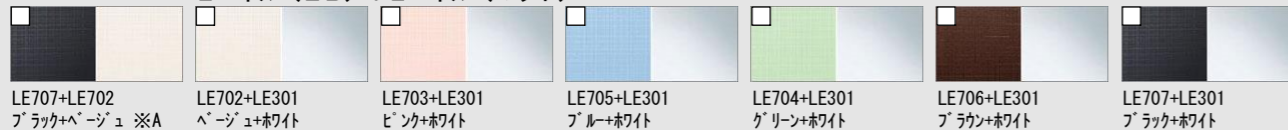

手軽にリラックスでき、いつもキレイ。もっと、お風呂が好きになるバスルーム。

CG合成によるイメージ画像です。

LIXIL

■ 壁パネルカラー アクセント張り

※A：照明限定パネルです。この壁柄を選択の場合、照明によってはバスルーム内の照度が足りなくなります。

Lパネル (EB) + Lパネル (EB)

Lパネル (EB) + Lパネル (マット)

■ 浴槽カラー FRP

■ エプロンカラー

■ 床カラー 単色

キレイサーモフロア

スポンジでお掃除ラクラク。寒い冬場でも、冷ヤツとしない。

くるりんポイ排水口

浴槽排水を利用した強いうずが、汚れを流す。

※イラストはイメージ ※効果的な渦流を発生させるためには、浴槽水位が150mm以上必要です。

サーモバスS

お湯が冷めにくい、浴槽保温材と保温組フタの“ダブル保温”構造。

※イメージ図 ①フタの形状が実際とは異なります。

エコベンチ浴槽

洗い場側水栓

クラムレス水栓<メタル調> + エコフルシャワー<ホワイト>

カウンター

カラーバリエーション
□ FW1 (ホワイト) □ N11 (ブラック)
ドレッサーカウンター<スタンダード>

天井&照明