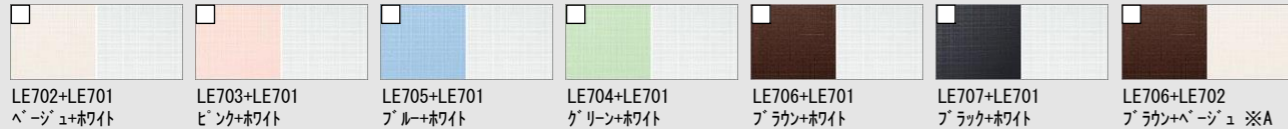

手軽にリラックスでき、いつもキレイ。もっと、お風呂が好きになるバスルーム。

CG合成によるイメージ画像です。

LIXIL

■ 壁パネルカラー アクセント張り

※A：照明限定パネルです。この壁柄を選択の場合、照明によってはバスルーム内の照度が足りなくなります。

Lパネル (EB) + Lパネル (EB)

Lパネル (EB) + Lパネル (マット)

■ 浴槽カラー FRP

■ エプロンカラー

■ 床カラー 単色

キレイサーモフロア

スポンジでお掃除ラクラク。寒い冬場でも、冷ヤツとしない。

くるりんポイ排水口

浴槽排水を利用した強いうずが、汚れを流す。

※イラストはイメージ ※効果的な渦流を発生させるためには、浴槽水位が150mm以上必要です。

サーモバスS

お湯が冷めにくい、浴槽保温材と保温組フタの“ダブル保温”構造。

※イメージ図 ①フタの形状が実際とは異なります。

エコベンチ浴槽

洗い場側水栓

クラムレス水栓<メタル調> + エコフルシャワー<ホワイト>

カウンター

カラーバリエーション
□ FW1 (ホワイト) □ N11 (ブラック)
ドレッサーカウンター<スタンダード>

天井&照明