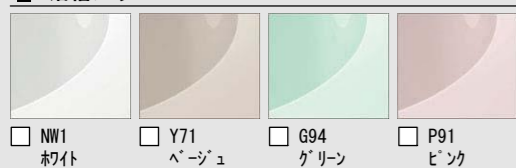

手軽にリラックスでき、いつもキレイ。もっと、お風呂が好きになるバスルーム。

CG合成によるイメージ画像です。

LIXIL

■ 壁パネルカラー アクセント張り

※A：照明限定パネルです。この壁柄を選択の場合、照明によってはバスルーム内の照度が足りなくなります。

Lパネル (EB) + Lパネル (EB)

Lパネル (EB) + Lパネル (マット)

■ 浴槽カラー FRP

■ エプロンカラー

■ 床カラー 単色

キレイサーモフロア

スポンジでお掃除ラクラク。寒い冬場でも、冷ヤツとしない。

くるりんポイ排水口

浴槽排水を利用した強いうずが、汚れを流す。

※イラストはイメージ ※効果的な渦流を発生させるためには、浴槽水位が150mm以上必要です。

サーモバスS

お湯が冷めにくい、浴槽保温材と保温組フタの“ダブル保温”構造。

※イメージ図 ①フタの形状が実際とは異なります。

エコベンチ浴槽

洗い場側水栓

クラムレス水栓<メタル調> + エコフルシャワー<ホワイト>

カウンター

カラーバリエーション
□ FW1 (ホワイト) □ N11 (ブラック)
ドレッサーカウンター<スタンダード>

天井&照明